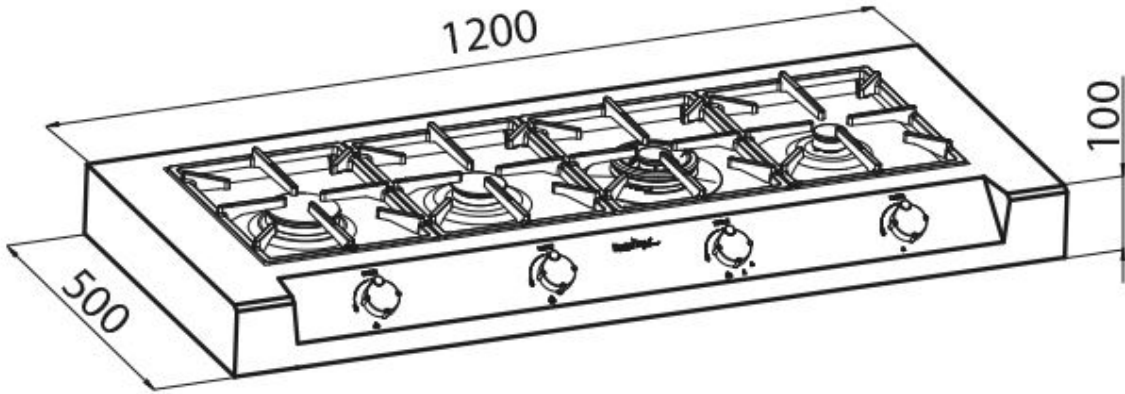

DESSINS TECHNIQUES