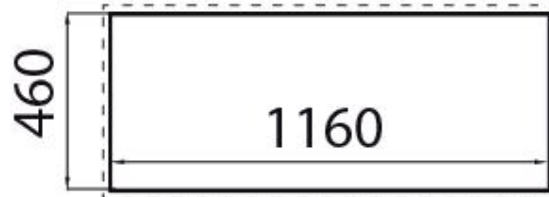

DESSINS TECHNIQUES

Incasso

---

①